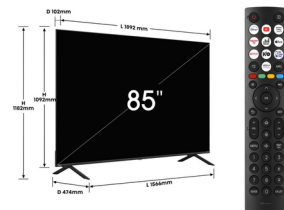

Hisense 85A6N 2,16 m (85") 4K Ultra HD Smart TV Wifi Zwart 400 cd/m²

Merk : Hisense

Artikelcode: 20014171

Productnaam : 85A6N

Hisense 85A6N. Beeldscherm diagonaal: 2,16 m (85"), Resolutie: 3840 x 2160 Pixels, HD type: 4K Ultra HD, Display technologie: LED, Beeldscherm vorm: Flat, LED backlight-type: Direct-lit LED. Smart TV. Helderheid: 400 cd/m², Responstijd: 8 ms, Typische contrastverhouding: 6000:1, Oorspronkelijke beeldverhouding: 16:9. Formaat digitaal signaal: DVB-C, DVB-S, DVB-S2, DVB-T, DVB-T2. Wifi, Ethernet LAN. Kleur van het product: Zwart