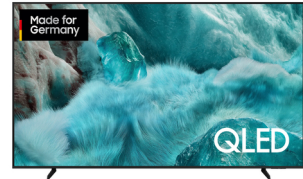

Samsung Q7F GQ65Q7F2AU 165,1 cm (65") 4K Ultra HD Smart TV Wifi Zwart

Merk : Samsung

Productfamilie: Q7F

Artikelcode: GQ65Q7F2AUXZG

Productnaam : GQ65Q7F2AU

Samsung Q7F GQ65Q7F2AU. Beeldscherm diagonaal: 165,1 cm (65"), Resolutie: 3840 x 2160 Pixels, HD type: 4K Ultra HD, Display technologie: QLED, Beeldscherm vorm: Flat. Smart TV. Motion interpolation technologie: Motion Xcelerator, Oorspronkelijke beeldverhouding: 16:9. Formaat digitaal signaal: DVB-C, DVB-S2, DVB-T2. Wifi, Ethernet LAN. Kleur van het product: Zwart