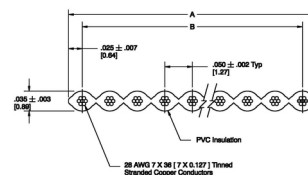

3M 3365/25 100 SF niet gecategoriseerd

Merk : 3M

Artikelcode: 3365/25 100 SF

Productnaam : 3365/25 100 SF

3M 3365/25 100 SF

0054007611448

054007611448

Catalog Object Cloud