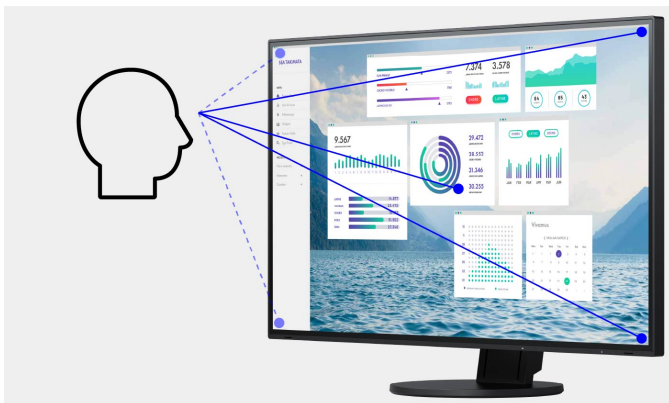

Optimale beeldkwaliteit dankzij IPS-panel

De monitor levert een uitstekende beeldkwaliteit die is gebaseerd op drie pijlers: excellente resolutie van 1920 x 1200 pixels, maximaal contrast van 1000:1 en een stabiele helderheid met tot 350 cd/m². Dat betekent: U geniet van haarscherpe tekstcontouren, stralende illustraties en heldere beelden. Dankzij de hoogwaardige IPS-panels met LED-backlight blijven contrasten en kleuren vanuit elke kijkhoek stabiel.