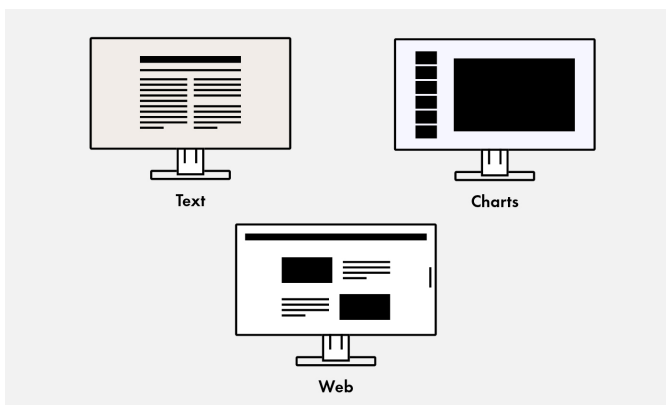

Features

Ontspiegeling: meer beeld, minder reflectie

De EV2456 heeft een optimaal ontspiegeld oppervlak. Doordat spiegelingen door de strooiing van het gereflecteerde licht worden geminimaliseerd, voorkomt de ontspiegeling in de praktijk dat de ogen teveel worden ingespannen. De ogen worden minder snel moe en bovendien kan men comfortabel voor het scherm zitten, zonder "dwangpositie" om spiegelingen te vermijden.

Vooraf ingestelde kleurmodi: met één druk op de knop de optimale weergave

Vooraf ingestelde kleurmodi maken voor u het werken met en bekijken van afbeeldingen, teksten en films eenvoudiger. Voor de kleurinstellingen maakt het namelijk een verschil of u een film bekijkt, een foto bewerkt, op internet surft of een tekst schrijft. Met een druk op de knop kunt u de bijbehorende instellingen activeren voor een ideale helderheid, gammacorrectie en kleurtemperatuur. De Paper-modus simuleert bijvoorbeeld het prettige contrast van een boek, door het blauwe lichtaandeel en de helderheid te reduceren. Dit spaart de ogen bij het lezen en voorkomt dat ze snel vermoeid raken.