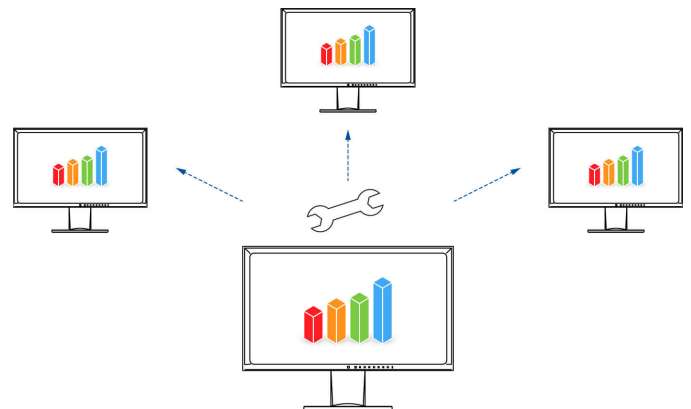

Monitor Configurator voor netwerkoverstijgende instellingen

Vereenvoudigt het werk van netwerkbeheerders: De software biedt u de mogelijkheid om meerdere monitoren tegelijkertijd in één stap te configureren, via een USB-verbinding. U bespaart tijd en hebt voor alle beeldschermen dezelfde instellingen. De configuratie kan als XML-bestand worden beveiligd en aan de clients worden overgedragen.