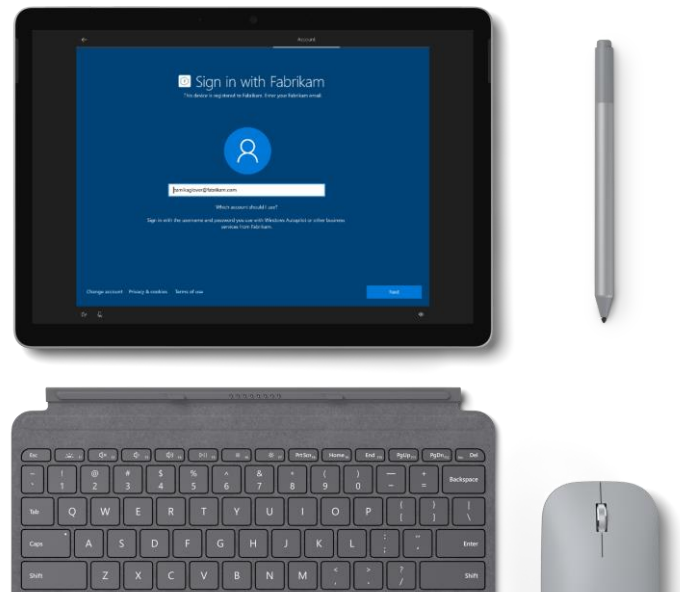

Surface voor Zakelijk gebruik biedt meer

Surface-klanten besparen tijd en geld met een gestroomlijnde implementatie, modern apparaatbeheer en ingebouwde beveiliging via de cloud. Geef mensen, gegevens en systemen de mogelijkheid om hun ervaringen met elkaar te verbinden met Surface en Microsoft 365.*

Technische specificaties

Afmetingen	9,65 x 6,9 x 0,33 inch (245 x 175 x 8,3 mm)
Beeldscherm	Scherm: 10,5-inch PixelSense™-beeldscherm Resolutie: 1920 x 1280 (220 PPI) Beeldverhouding: 3:2 Contrastverhouding: 1500:1 Aanraakmodus: 10-punts multitouch Corning® Gorilla® Glass 3
Geheugen	4 GB of 8 GB RAM
Processor	8^e generatie Intel® Core™ m3-processor en Intel® Pentium® Gold-processor 4425Y
Beveiliging	TPM 2.0 voor professionele beveiliging Professionele bescherming met Windows Hello-gezichts-aanmelding
Software	Windows 10 Pro; 1 maand gratis proefversie voor nieuwe Microsoft Office 365-klanten
Sensoren	Omgevingslichtsensor Versnellingsmeter Gyroscoop Magnetometer NFC
Inhoud van de verpakking	Surface Go 2, netvoeding, Snelstartgids, documenten voor veiligheid en garantie
Gewicht (exclusief Type Cover*)	Wifi: 544 gram LTE Advanced: 553 gram
Netwerk	Wifi: Compatibel met IEEE 802.11 a/b/g/n/ac/ax Draadloze Bluetooth 5.0-technologie Qualcomm® Snapdragon™ X16 LTE-modem Tot 600 Mbps LTE Advanced⁵ met nanoSIM-ondersteuning. Ondersteunde banden: 1, 2, 3, 4, 5, 7, 8, 12, 13, 14, 19, 20, 25, 26, 28, 29, 30, 38, 39, 40, 41, 66 Ondersteuning voor Assisted GPS en GLONASS eSIM-ondersteuning

Opslag⁶	eMMC-station: 64 GB (wifi) Solid State Drive (SSD): 128 GB (wifi of LTE); 256 GB (LTE)
Batterijduur³	De batterij gaat tot wel 10 uur mee bij normaal gebruik van het apparaat
Grafische kaart	Intel® HD Graphics 615
Aansluitingen	1 x USB-C® 3,5 mm hoofdtelefoonaansluiting 1 x Surface Connect-poort Surface Type Cover-poort MicroSDXC-kaartlezer Nanosimlade
Camera's, video en audio	Windows Hello-gezichtsverificatiecamera (voorzijde) 5MP-camera met 1080p HD-video (voorzijde) 8MP-camera met autofocus met 1080p HD-video (achterzijde) Verbeterde dubbele far-field Studio Mics 2 W-stereoluidsprekers met Dolby® Audio™ Premium
Buitenkant	Behuizing: Magnesium Kleur: Zilver Knoppen: Volume, Aan/uit
Garantie	1 jaar basisgarantie op hardware⁷

*Apart verkrijgbaar

¹ Exclusief Type Cover.

² Geekbench multi-core scorevergelijking van Surface Go 2 en Surface Go; februari 2020.

⁵ Beschikbaarheid en prestaties van de service zijn afhankelijk van het netwerk van de serviceprovider. Neem contact op met je serviceprovider voor meer informatie, compatibiliteit, prijzen, simkaart en activering. Ga voor alle specificaties en frequenties naar surface.com.

⁶ Systemsoftware en updates gebruiken een aanzienlijk deel van de opslagruimte. Beschikbare opslagruimte kan worden gewijzigd als gevolg van systemsoftware en updates en gebruik van apps. 1 GB = 1 miljard bytes. 1 TB = 1000 GB. Zie Surface Opslag voor meer informatie.

⁷ De basisgarantie van Microsoft is een aanvulling op je rechten als consument.