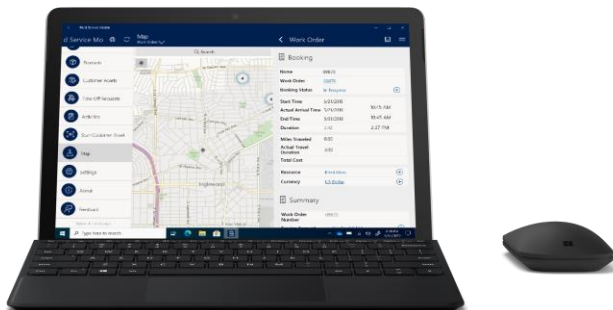

Lichtgewicht en draagbaar voor iedere taak

Maak kennis met de nieuwe Surface Go 2 voor Zakelijk gebruik

Groter, helderder, scherper

Hetzelfde compacte formaat, maar met een groter aanraakscherm. De lichtste Surface 2-in-1 weegt nog steeds maar 540 gram¹, maar heeft nu een groter 10,5-inch beeldscherm met een verbeterde resolutie van 220 ppi.

Voldoende stroom zonder stekker

Accu met verbeterde levensduur waarmee je tot 10 uur lang³ door kunt gaan. Aangesloten op een Surface Dock wordt je accu in iets meer dan een uur opgeladen tot maximaal 80%.⁴ Naast wifi zorgt het optionele LTE Advanced⁵ voor probleemloze en veilige connectiviteit, zodat je uliem mobiel bent en praktisch overal kunt werken.

Surface voor Zakelijk gebruik biedt meer

Surface-klanten besparen tijd en geld met een gestroomlijnde implementatie, modern apparaatbeheer en ingebouwde beveiliging via de cloud. Geef mensen, gegevens en systemen de mogelijkheid om hun ervaringen met elkaar te verbinden met Surface en Microsoft 365.*

Opslag⁶	eMMC-station: 64 GB (wifi) Solid State Drive (SSD): 128 GB (wifi of LTE); 256 GB (LTE)
Batterijduur³	De batterij gaat tot wel 10 uur mee bij normaal gebruik van het apparaat
Grafische kaart	Intel® HD Graphics 615
Aansluitingen	1 x USB-C® 3,5 mm hoofdtelefoonaansluiting 1 x Surface Connect-poort Surface Type Cover-poort MicroSDXC-kaartlezer Nanosimlade
Camera's, video en audio	Windows Hello-gezichtsverificatiecamera (voorzijde) 5MP-camera met 1080p HD-video (voorzijde) 8MP-camera met autofocus met 1080p HD-video (achterzijde) Verbeterde dubbele far-field Studio Mics 2 W-stereoluidsprekers met Dolby® Audio™ Premium
Buitenkant	Behuizing: Magnesium Kleur: Zilver Knoppen: Volume, Aan/uit
Garantie	1 jaar basisgarantie op hardware ⁷