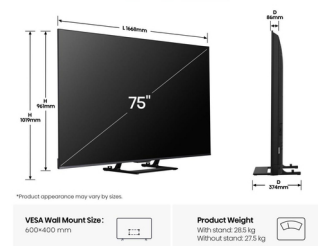

Hisense 75U7Q 190,5 cm (75") 4K Ultra HD Smart TV Wifi Zwart 450 cd/m²

Merk : Hisense

Artikelcode: 20015823

Productnaam : 75U7Q

Hisense 75U7Q. Beeldscherm diagonaal: 190,5 cm (75"), Resolutie: 3840 x 2160 Pixels, HD type: 4K Ultra HD, Display technologie: ULED, Beeldscherm vorm: Flat, LED backlight-type: Mini LED. Smart TV. Helderheid: 450 cd/m², Responstijd: 8 ms, Typische contrastverhouding: 1200:1, Oorspronkelijke beeldverhouding: 16:9. Formaat digitaal signaal: DVB-C, DVB-S, DVB-S2, DVB-T, DVB-T2. Wifi, Ethernet LAN. Kleur van het product: Zwart