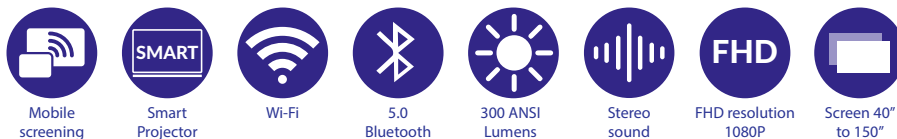

# FHD STREAMING PROJECTOR

## Geniet van je beste filmavonden met MIRA 1!

Maak kennis met de MIRA 1 van STRONG, een slanke en veelzijdige videoprojector die ontworpen is om elke kamer op te fleuren met zijn elegante dennengroene afwerking. De MIRA 1 wordt aangestuurd door Google TV-software en biedt direct vanuit de verpakking naadloze toegang tot al je favoriete streamingplatforms. Met een indrukwekkende helderheid van 300 ANSI Lumens projecteert hij een schermformaat van 40\" tot 150\" inch en biedt hij scherpe beelden en levendige kleuren. De MIRA 1, ideaal voor films of presentaties, combineert functionaliteit en stijl en is daarmee de perfecte aanvulling voor elke moderne ruimte. Ervaar entertainment opnieuw gedefinieerd met de MIRA 1 van STRONG

- FHD-standaardresolutie 1080p
- Stijlvol ontwerp dat in alle kamers past
- Variabele projectieafstand van 1,1m tot 4,6m
- 2 x 5 W luidsprekers voor een optimaal stereogeluid
- Breed schermformaat van 40 tot 150 inch
- Ondersteuning voor alle streaming apps
- Compact en stevig 214 x 184 x 164,5mm/ 2,5 kg
- Automatische scherpstelling en Keystone-correctie

### OPTISCHE PARAMETERS

|                        |                           |
|------------------------|---------------------------|
| Beeldschermtechnologie | 3,97" LCD                 |
| Type product           | Streaming Projector       |
| Lens                   | Lens met hoge transmissie |
| Inheemse resolutie     | 1080p                     |
| Luminantie             | 300 ANSI Lumen            |
| Contrastverhouding     | 1500:1                    |
| Kleurdiepte            | 8bit (16 miljoen)         |
| LED-leven              | > 30000 uur               |