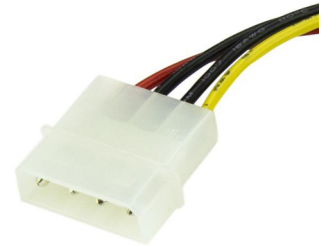

StarTech.com 15 cm 4-pins Molex naar SATA Voedingskabel Adapter

Merk : StarTech.com

Artikelcode: SATAPOWADAP

Productnaam : 15 cm 4-pins Molex naar SATA Voedingskabel Adapter

StarTech.com 15 cm 4-pins Molex naar SATA Voedingskabel Adapter

[StarTech.com 15 cm 4-pins Molex naar SATA Voedingskabel Adapter:](#)

Voed een SATA harde schijf via een conventionele LP4- voedingsaansluiting

Deze 15 cm 4-pins (LP4) Molex naar SATA voedingskabel is voorzien van een 4-pins Molex (LP4) connector (mannelijk) en een SATA voedingsaansluiting (vrouwelijk), zodat u een Serial ATA harde schijf kunt voeden via een conventionele LP4-aansluiting en u de voeding van de computer niet hoeft te upgraden alleen wegens compatibiliteit met de SATA harde schijf. Deze Molex-naar-SATA-adapter wordt geleverd met levenslange garantie door StarTech.com

The StarTech.com Advantage

- Compatibel met 2,5 inch en 3,5 inch SATA harde schijven maakt het gebruik van moderne harde schijven met oudere voedingen mogelijk
- Met levenslange garantie en gratis technische ondersteuning door StarTech.com

Kenmerken		Gewicht en omvang	
Snoerlengte *	0,152 m	Gewicht	8 g
Aansluiting 1 *	Molex (4-pin)	Verpakking	
Aansluiting 2 *	SATA 15-pin	Breedte verpakking	90 mm
Aansluiting 1 type	Mannelijk	Diepte verpakking	120 mm
Connector 1 vormfactor	Recht	Hoogte verpakking	10 mm
Connector 2 vormfactor	Recht	Gewicht verpakking	12 g
Kleur van het product	Meerkleurig	Overige specificaties	
Certificaten		Materiaal buitenmantel	Polyvinyl chloride (PVC)
Certificaten van naleving	RoHS	Logistieke gegevens	
Certificering	REACH, CE	Code geharmoniseerd systeem (HS) 84733080	