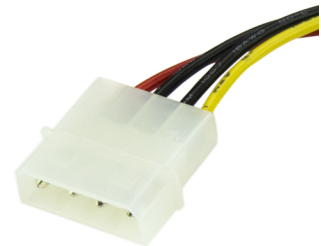

StarTech.com 15 cm 4-pins Molex naar SATA Voedingskabel Adapter

Merk : StarTech.com

Artikelcode: SATAPOWADAP

Productnaam : 15 cm 4-pins Molex naar SATA Voedingskabel Adapter

StarTech.com 15 cm 4-pins Molex naar SATA Voedingskabel Adapter

[StarTech.com 15 cm 4-pins Molex naar SATA Voedingskabel Adapter:](#)

Voed een SATA harde schijf via een conventionele LP4- voedingsaansluiting

Deze 15 cm 4-pins (LP4) Molex naar SATA voedingskabel is voorzien van een 4-pins Molex (LP4) connector (mannelijk) en een SATA voedingsaansluiting (vrouwelijk), zodat u een Serial ATA harde schijf kunt voeden via een conventionele LP4-aansluiting en u de voeding van de computer niet hoeft te upgraden alleen wegens compatibiliteit met de SATA harde schijf. Deze Molex-naar-SATA-adapter wordt geleverd met levenslange garantie door StarTech.com

The StarTech.com Advantage

- Compatibel met 2,5 inch en 3,5 inch SATA harde schijven maakt het gebruik van moderne harde schijven met oudere voedingen mogelijk
- Met levenslange garantie en gratis technische ondersteuning door StarTech.com

Kenmerken		Gewicht en omvang	
Snoerlengte *	0,152 m	Gewicht	8 g
Aansluiting 1 *	Molex (4-pin)	Verpakking	
Aansluiting 2 *	SATA 15-pin	Breedte verpakking	90 mm
Aansluiting 1 type	Mannelijk	Diepte verpakking	120 mm
Connector 1 vormfactor	Recht	Hoogte verpakking	10 mm
Connector 2 vormfactor	Recht	Gewicht verpakking	12 g
Kleur van het product	Meerkleurig	Overige specificaties	
Certificaten		Materiaal buitenmantel	Polyvinyl chloride (PVC)
Certificaten van naleving	RoHS	Logistieke gegevens	
Certificering	REACH, CE	Code geharmoniseerd systeem (HS) 84733080	