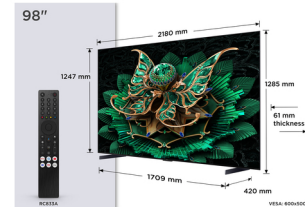

TCL 98C7K tv 2,49 m (98") 4K Ultra HD Smart TV Wifi Metallic 3000 cd/m²

Merk : TCL

Productfamilie: C7K

Artikelcode: 98C7K

Productnaam : 98C7K

TCL 98C7K. Beeldscherm diagonaal: 2,49 m (98"), Resolutie: 3840 x 2160 Pixels, HD type: 4K Ultra HD, Display technologie: QD-Mini LED, Beeldscherm vorm: Flat. Smart TV. Motion interpolation technologie: PPI (Picture Performance Index) 4600, Helderheid: 3000 cd/m², Oorspronkelijke beeldverhouding: 16:9. Formaat digitaal signaal: DVB-C, DVB-S2, DVB-T2. Wifi, Ethernet LAN. Kleur van het product: Metallic