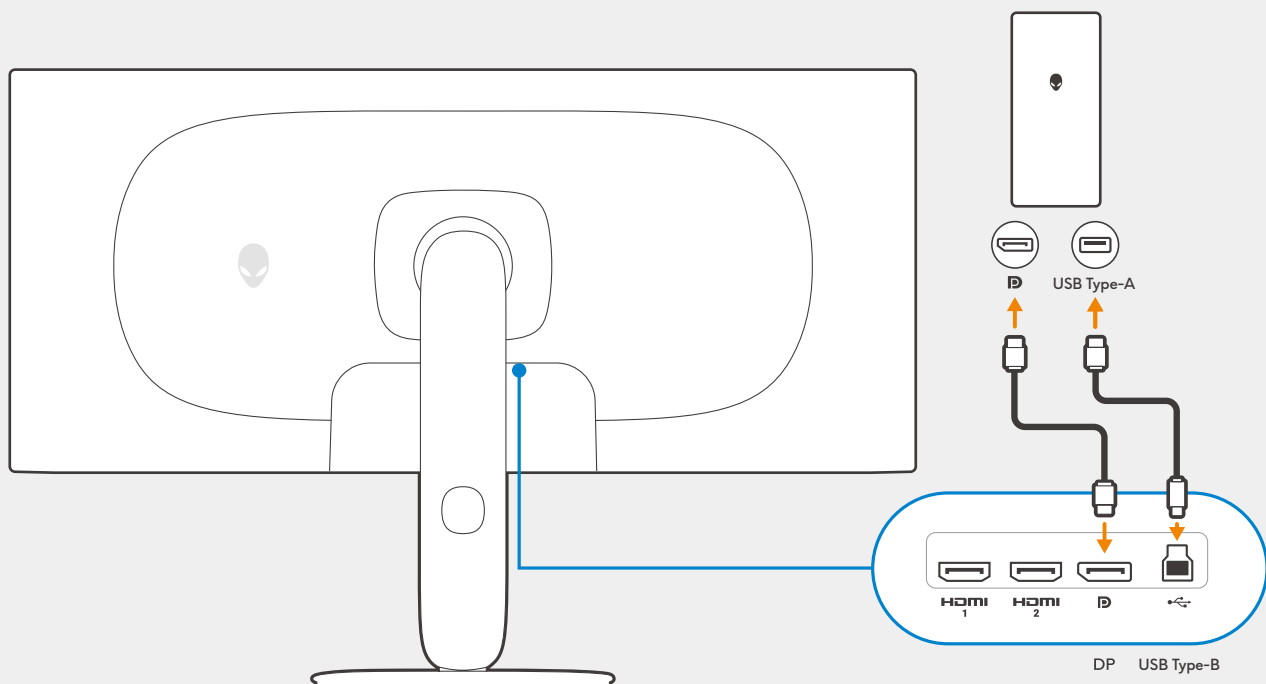

Alienware 34 240Hz QD-OLED gamingbeeldscherm

AW3425DW

HDMI HDMI

DP DP

USB Type-B USB Type-A

Dell.com/support/AW3425DW