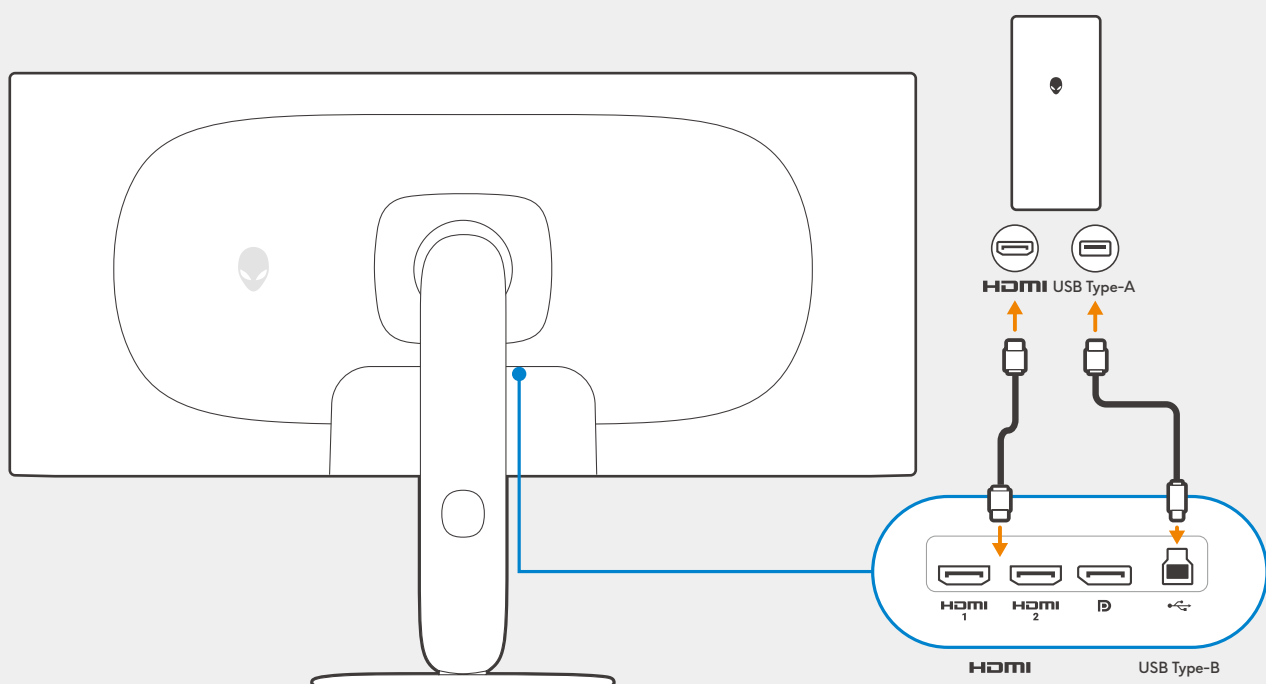

Alienware 34 240Hz QD-OLED gamingbeeldscherm

AW3425DW

HDMI HDMI

DP DP

USB Type-B USB Type-A

Dell.com/support/AW3425DW