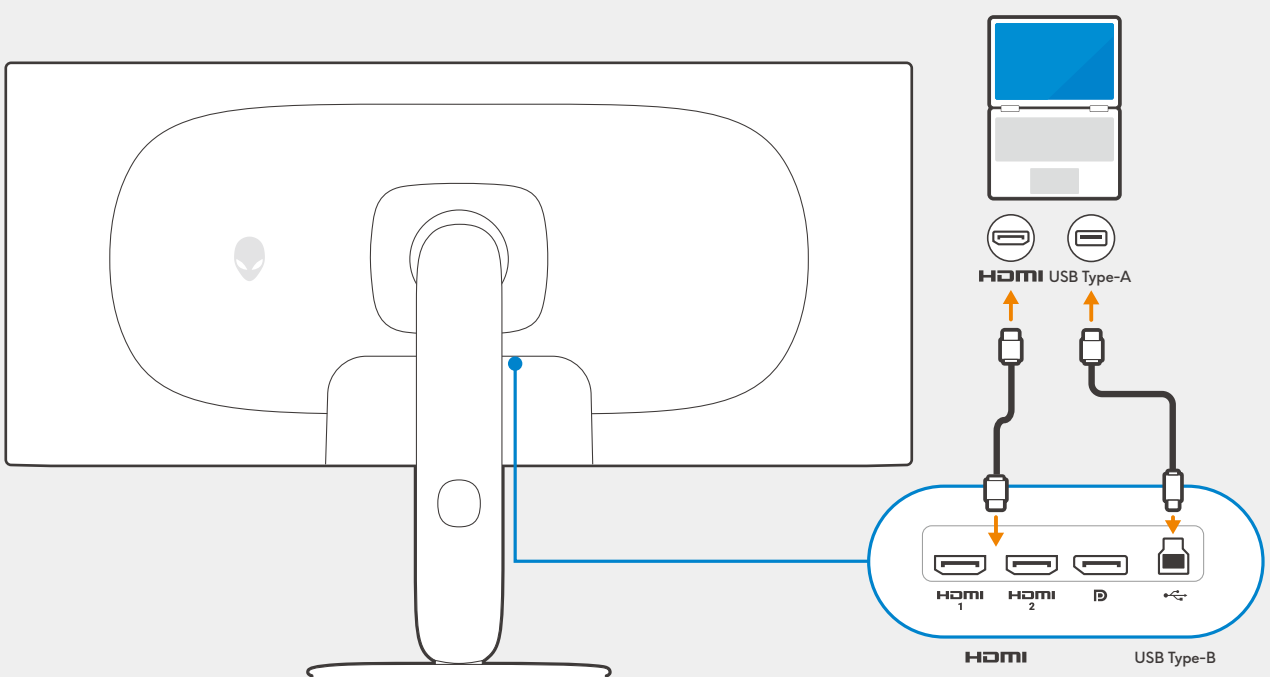

Alienware 34 240Hz QD-OLED gamingbeeldscherm

AW3425DW

HDMI HDMI

DP DP

USB Type-B USB Type-A

Dell.com/support/AW3425DW