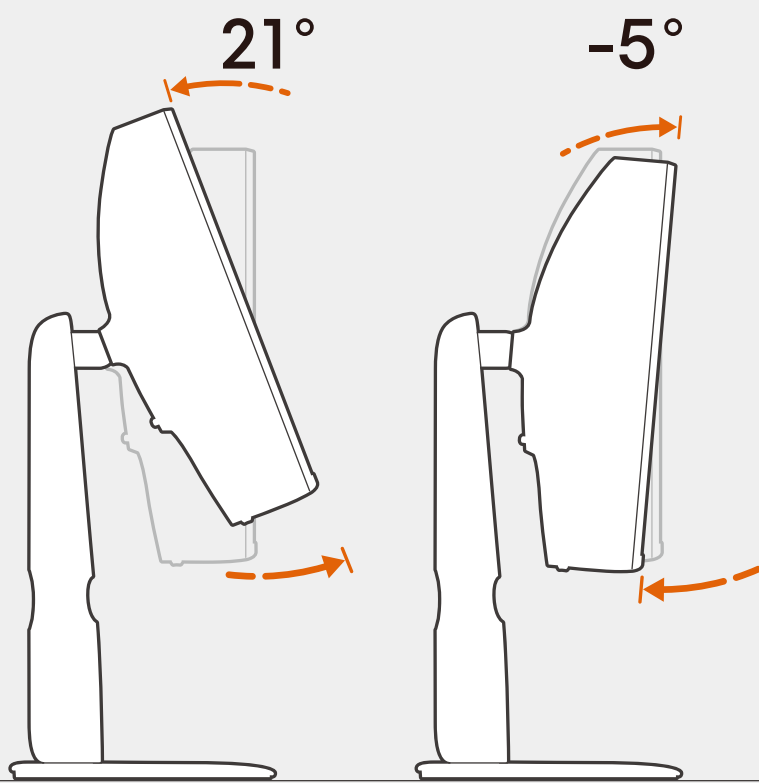

Alienware 34 240Hz QD-OLED gamingbeeldscherm

AW3425DW

HDMI HDMI

DP DP

USB Type-B USB Type-A

Dell.com/support/AW3425DW