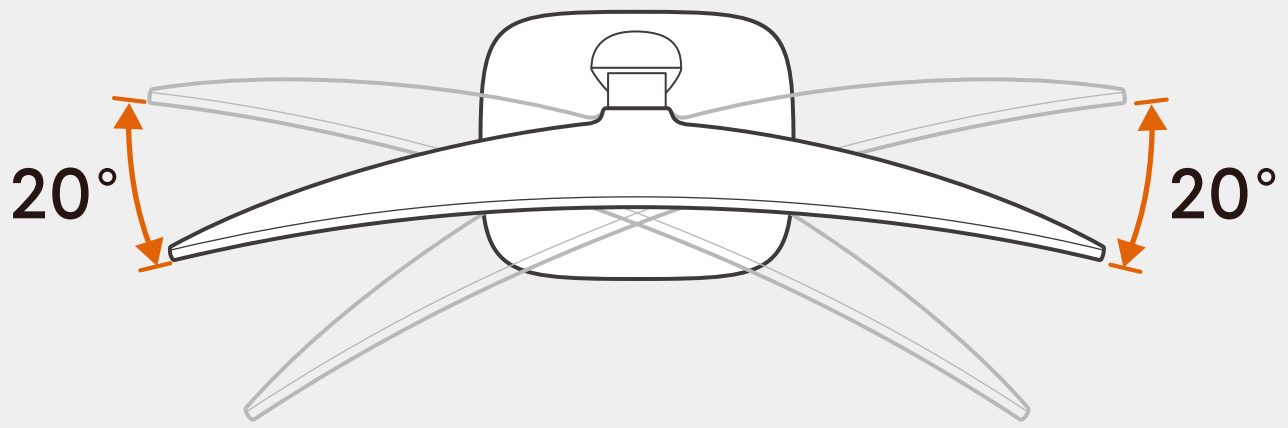

Alienware 34 240Hz QD-OLED gamingbeeldscherm

AW3425DW

HDMI HDMI

DP DP

USB Type-B USB Type-A

Dell.com/support/AW3425DW