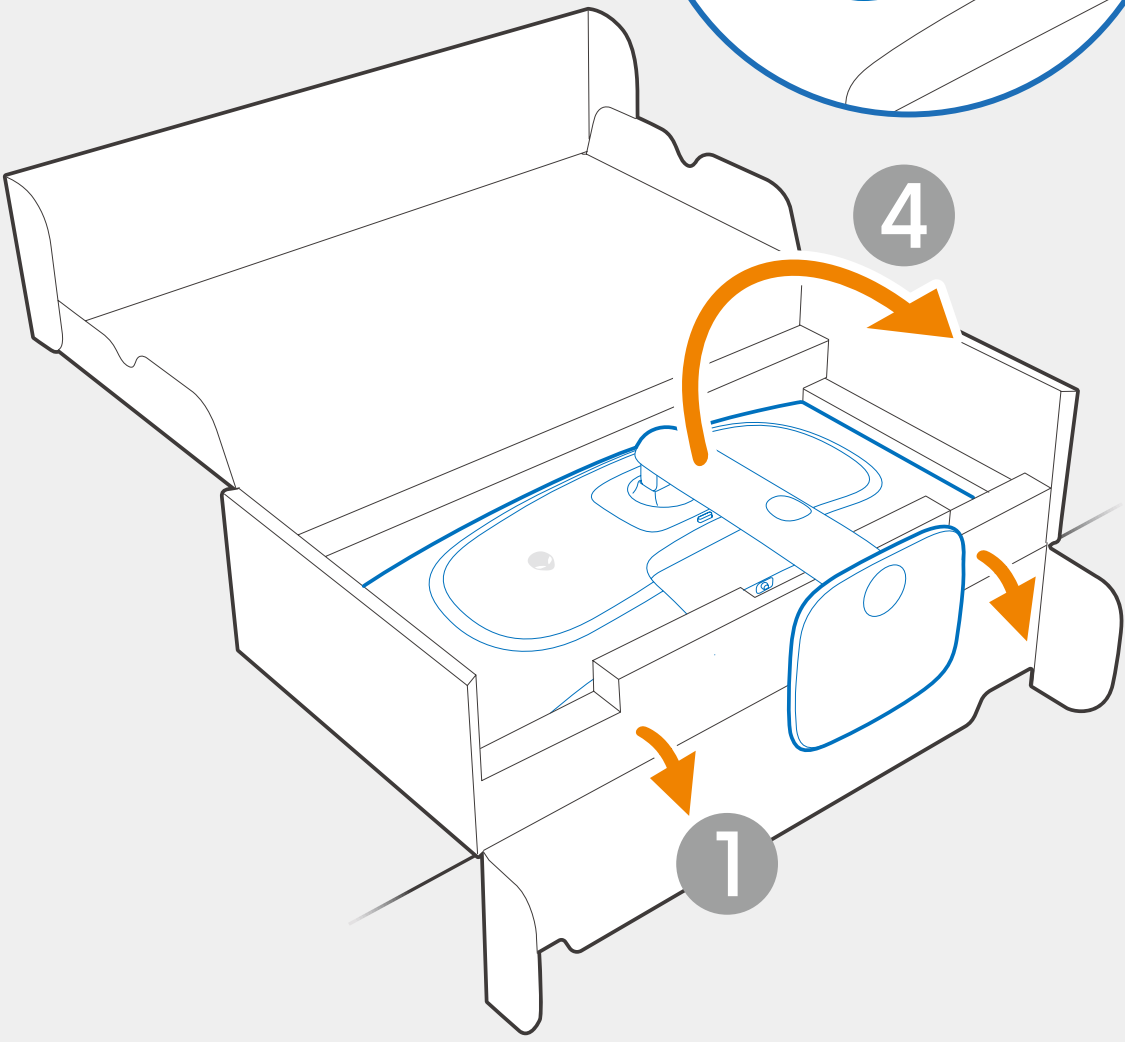

Alienware 34 240Hz QD-OLED gamingbeeldscherm

AW3425DW

HDMI HDMI

DP DP

USB Type-B USB Type-A

Dell.com/support/AW3425DW