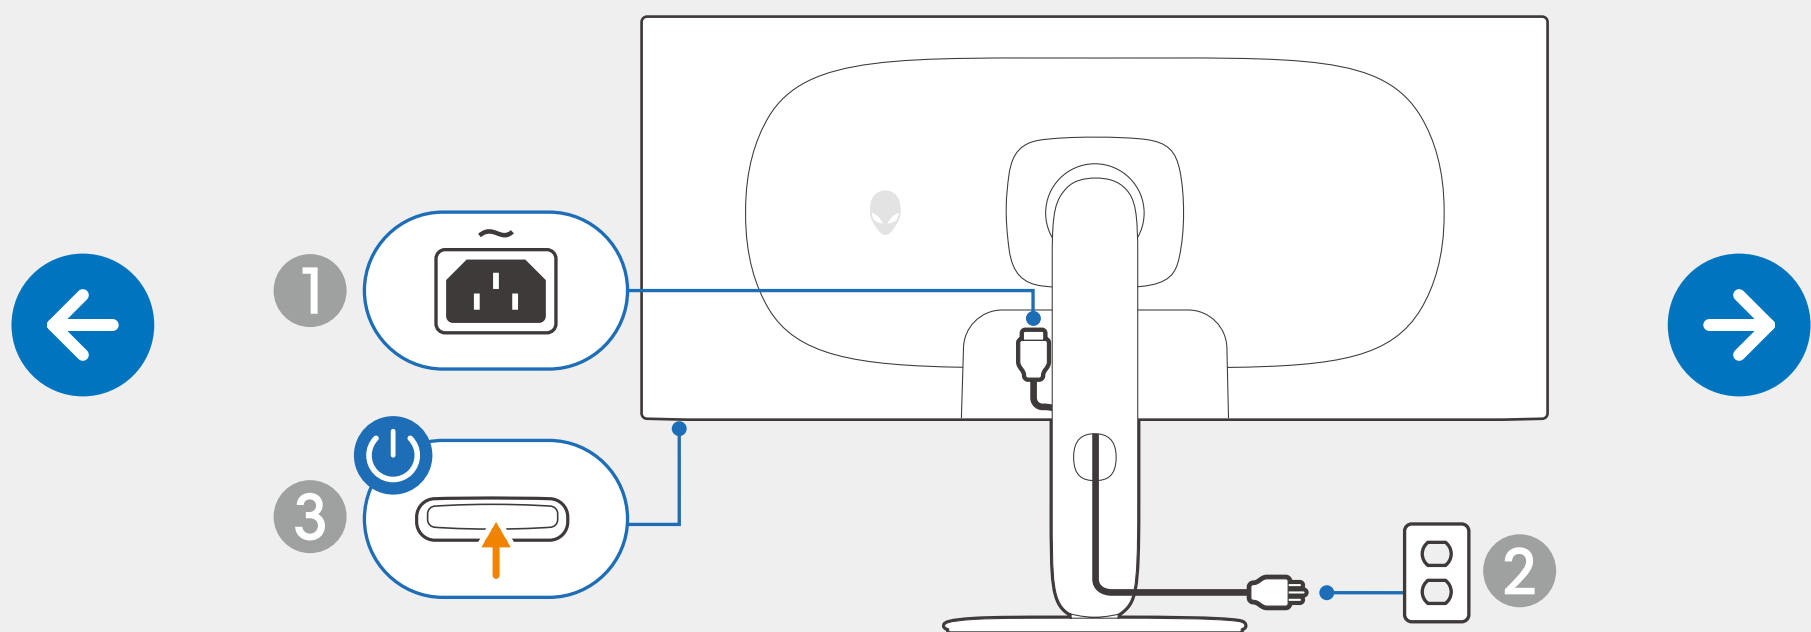

Alienware 34 240Hz QD-OLED gamingbeeldscherm

AW3425DW

HDMI HDMI

DP DP

USB Type-B USB Type-A

Dell.com/support/AW3425DW