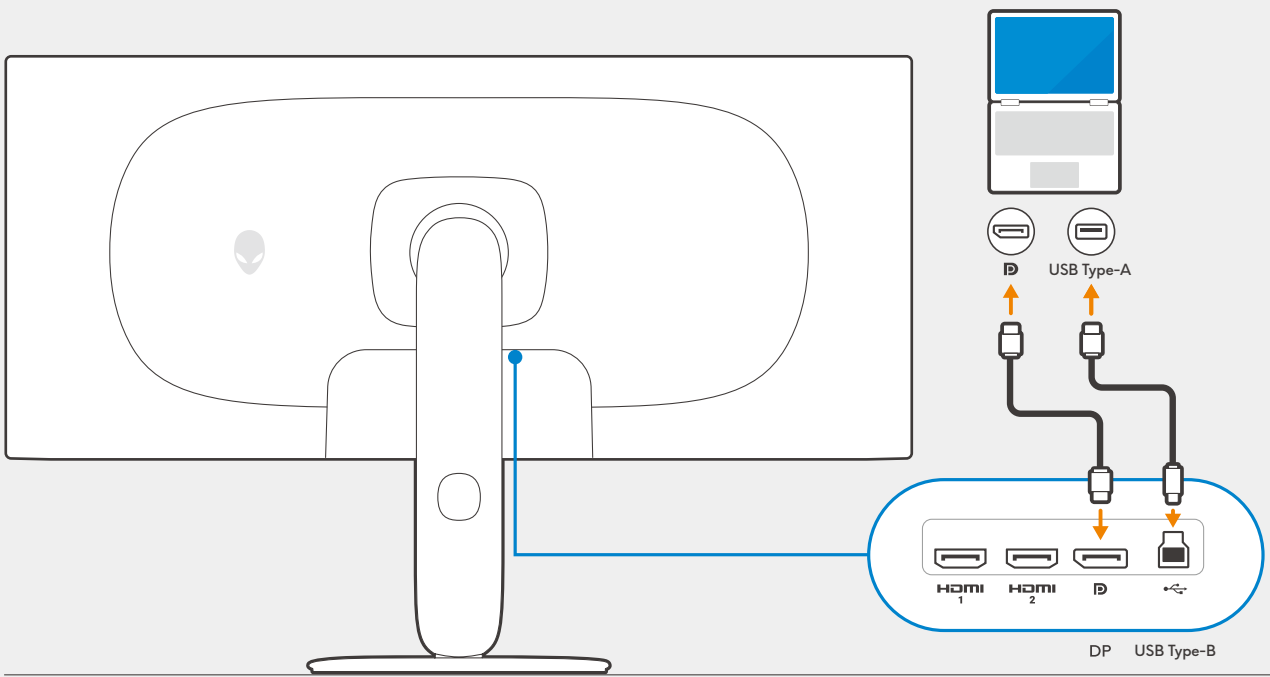

Alienware 34 240Hz QD-OLED gamingbeeldscherm

AW3425DW

HDMI HDMI

DP DP

USB Type-B USB Type-A

Dell.com/support/AW3425DW