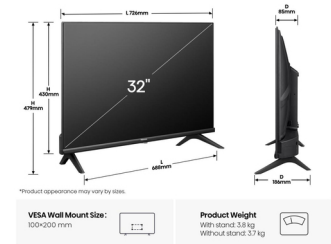

## Hisense 32A4Q 81,3 cm (32") HD Smart TV Wifi Zwart

**Merk :** Hisense

**Artikelcode:** 20016098

**Productnaam :** 32A4Q

Hisense 32A4Q. Beeldscherm diagonaal: 81,3 cm (32"), Resolutie: 1366 x 768 Pixels, HD type: HD, Display technologie: DLED, Beeldscherm vorm: Flat. Smart TV. Responstijd: 8,5 ms, Typische contrastverhouding: 3000:1, Oorspronkelijke beeldverhouding: 16:9. Formaat digitaal signaal: DVB-C, DVB-S, DVB-S2, DVB-T, DVB-T2. Wifi, Ethernet LAN. Kleur van het product: Zwart

Netwerk		Gewicht en omvang	
Wifi *	✓	Breedte van de standaard	68,8 cm
Wi-Fi-standaarden	802.11b, 802.11g, Wi-Fi 4 (802.11n)	Diepte van de standaard	18,6 cm
Bluetooth *	✗	<b>Verpakking</b>	
Ethernet LAN *	✓	Breedte verpakking	811 mm
<b>Design</b>		Diepte verpakking	122 mm
Kleur van het product *	Zwart	Hoogte verpakking	515 mm
VESA-montage *	✓	Gewicht verpakking	5,6 kg
Paneelmontage-interface	100 x 200 mm		
<b>Prestatie</b>			
Game modus	✓		
Ondersteunde videoformaten	AVC, AVI, FLV, HEVC, MKV, MOV, MP4, MPEG, TS, WEBM, WMV		
Ondersteund audioformaat	AAC, FLAC, MP3, MPEG, OPUS, WAV, WMA		