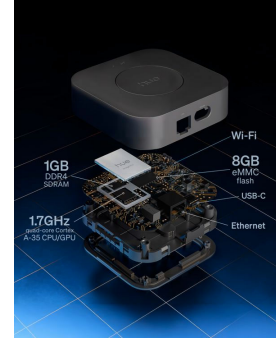

Meer capaciteit, snellere processor

Vergeleken met de Hue Bridge geeft de Bridge Pro je 3x meer capaciteit, ondersteuning voor 150+ lampen, 50+ accessoires, 500 scènes en heeft het bovendien een 5x snellere responstijd dankzij de nieuwe Hue Chip Pro.