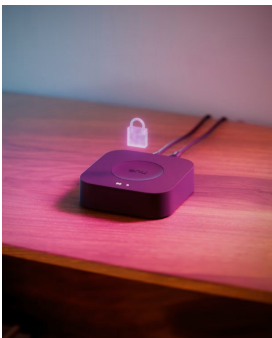

Zigbee-beveiliging

Jouw privacy is onze prioriteit. Zigbee en Philips Hue voorkomen ongeoorloofde toegang tot het ecosysteem van je slimme lampen.