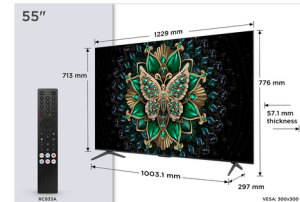

## TCL C6K 55C6K tv 139,7 cm (55") 4K Ultra HD Smart TV Wifi Metallic

Merk : TCL

Productfamilie: C6K

Artikelcode: 55C6K

Productnaam : 55C6K

TCL C6K 55C6K. Beeldscherm diagonaal: 139,7 cm (55"), Resolutie: 3840 x 2160 Pixels, HD type: 4K Ultra HD, Display technologie: QD-Mini LED, Beeldscherm vorm: Flat. Smart TV. Motion interpolation technologie: PPI (Picture Performance Index) 4100, Oorspronkelijke beeldverhouding: 16:9. Formaat digitaal signaal: DVB-C, DVB-S2, DVB-T2. Wifi, Ethernet LAN. Kleur van het product: Metallic