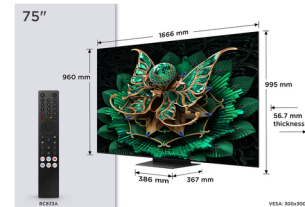

TCL 75C7K tv 190,5 cm (75") 4K Ultra HD Smart TV Wifi Metallic 3000 cd/m²

Merk : TCL

Productfamilie: C7K

Artikelcode: 75C7K

Productnaam : 75C7K

TCL 75C7K. Beeldscherm diagonaal: 190,5 cm (75"), Resolutie: 3840 x 2160 Pixels, HD type: 4K Ultra HD, Display technologie: QD-Mini LED, Beeldscherm vorm: Flat. Smart TV. Motion interpolation technologie: PPI (Picture Performance Index) 4600, Helderheid: 3000 cd/m², Oorspronkelijke beeldverhouding: 16:9. Formaat digitaal signaal: DVB-C, DVB-S2, DVB-T2. Wifi, Ethernet LAN. Kleur van het product: Metallic