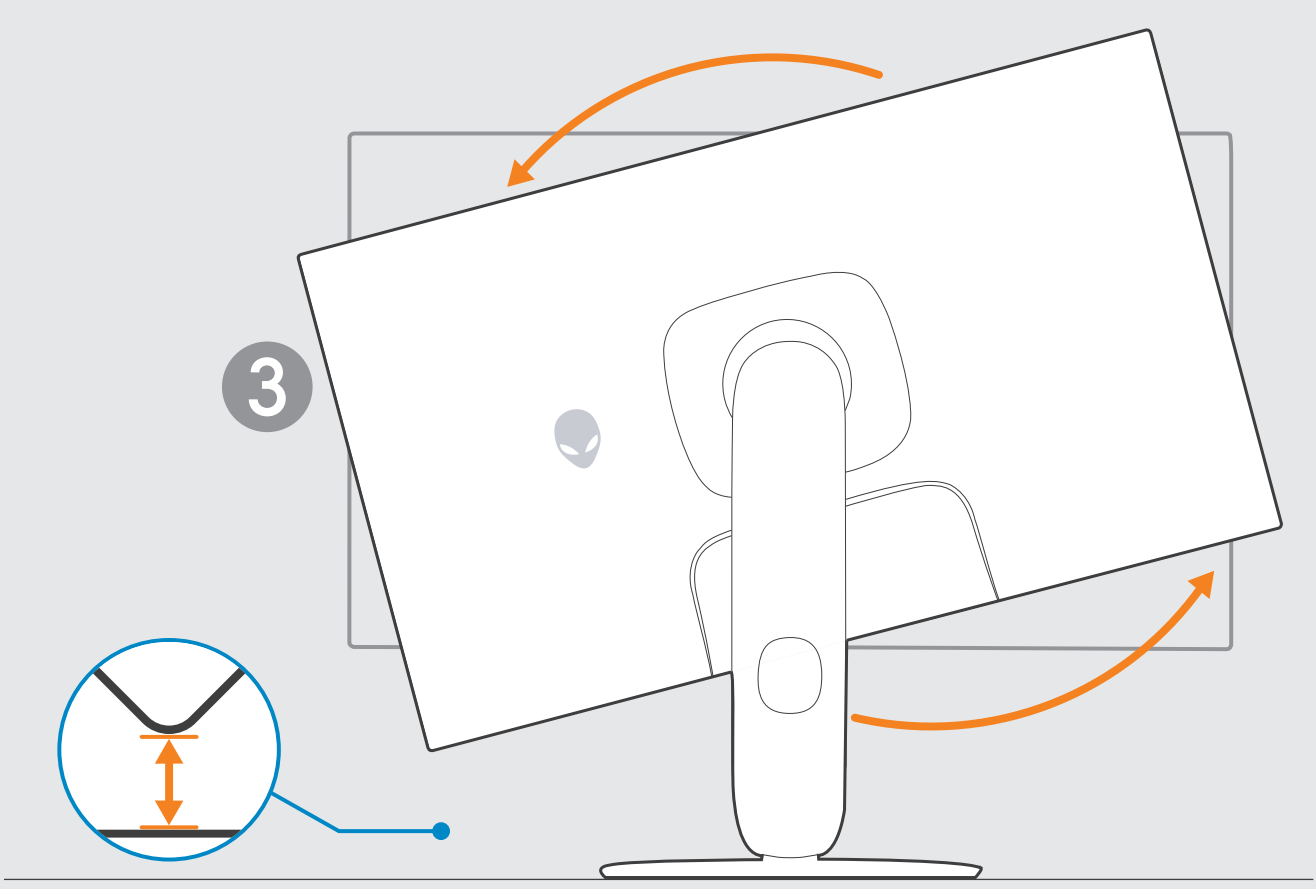

## Alienware 27 280 Hz QD-OLED Gaming-monitor

AW2725D

HDMI

HDMI

USB Type-B

USB Type-A

D

D