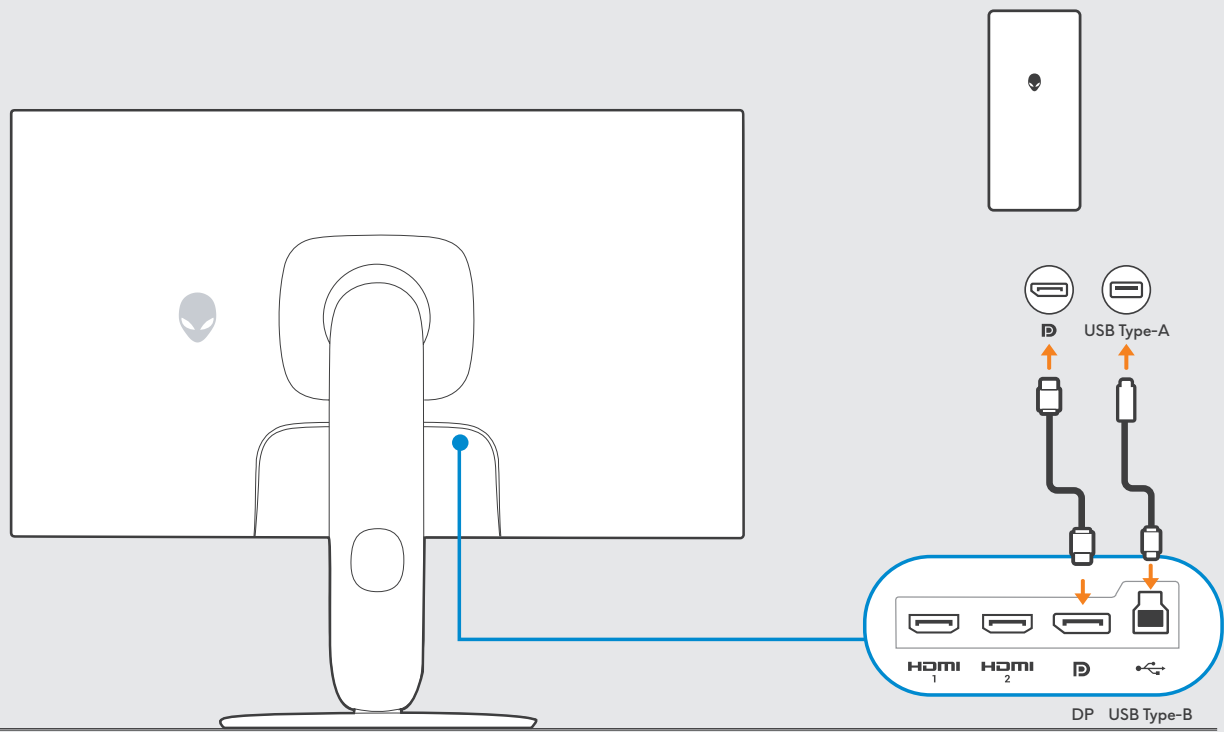

## Alienware 27 280 Hz QD-OLED Gaming-monitor

AW2725D

HDMI

HDMI

USB Type-B

USB Type-A

D

D