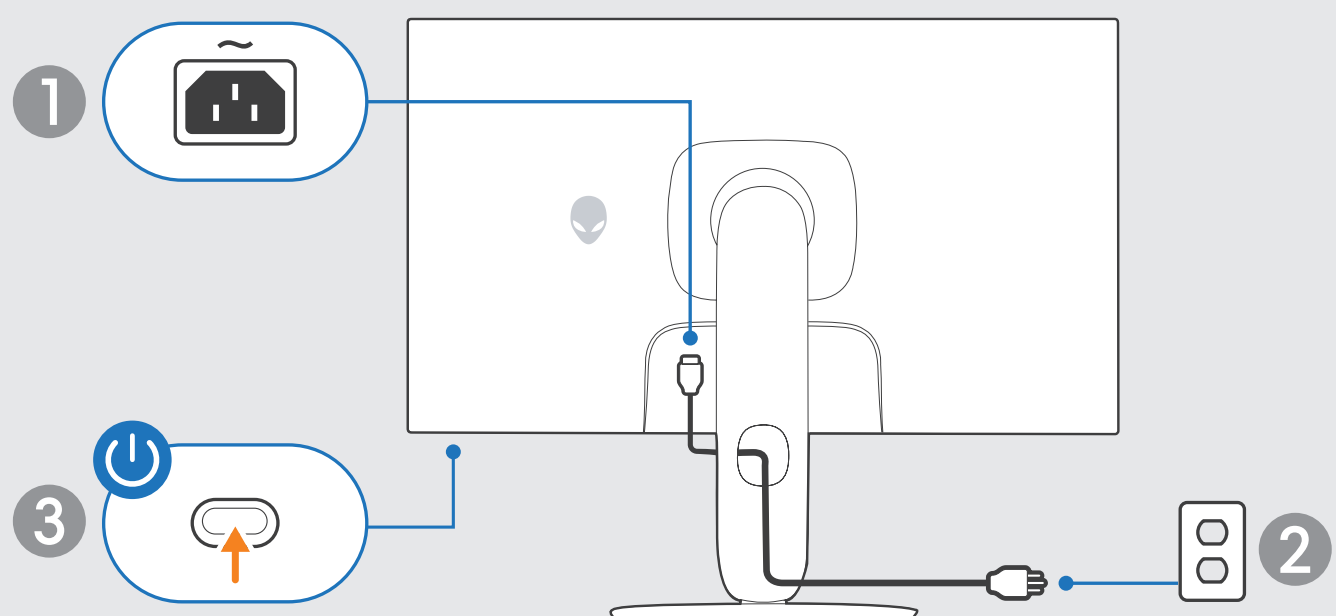

## Alienware 27 280 Hz QD-OLED Gaming-monitor

AW2725D

HDMI

HDMI

USB Type-B

USB Type-A

D

D