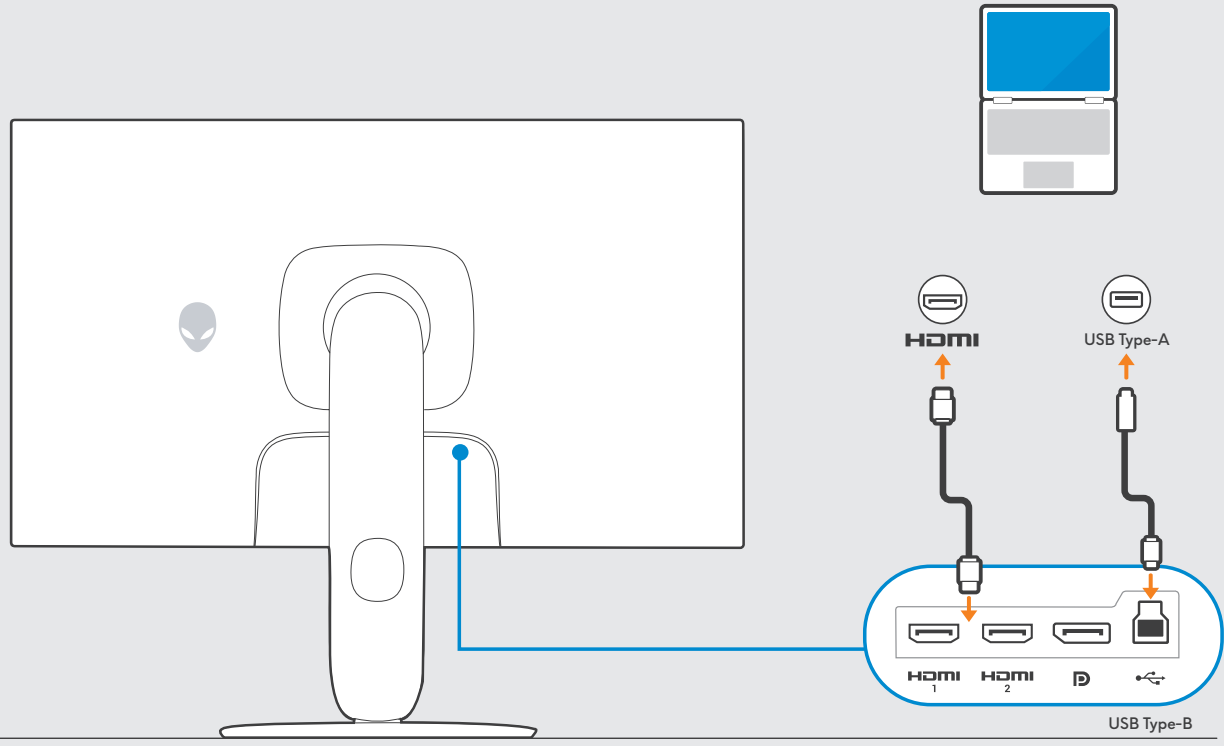

## Alienware 27 280 Hz QD-OLED Gaming-monitor

AW2725D

HDMI

HDMI

USB Type-B

USB Type-A

D

D