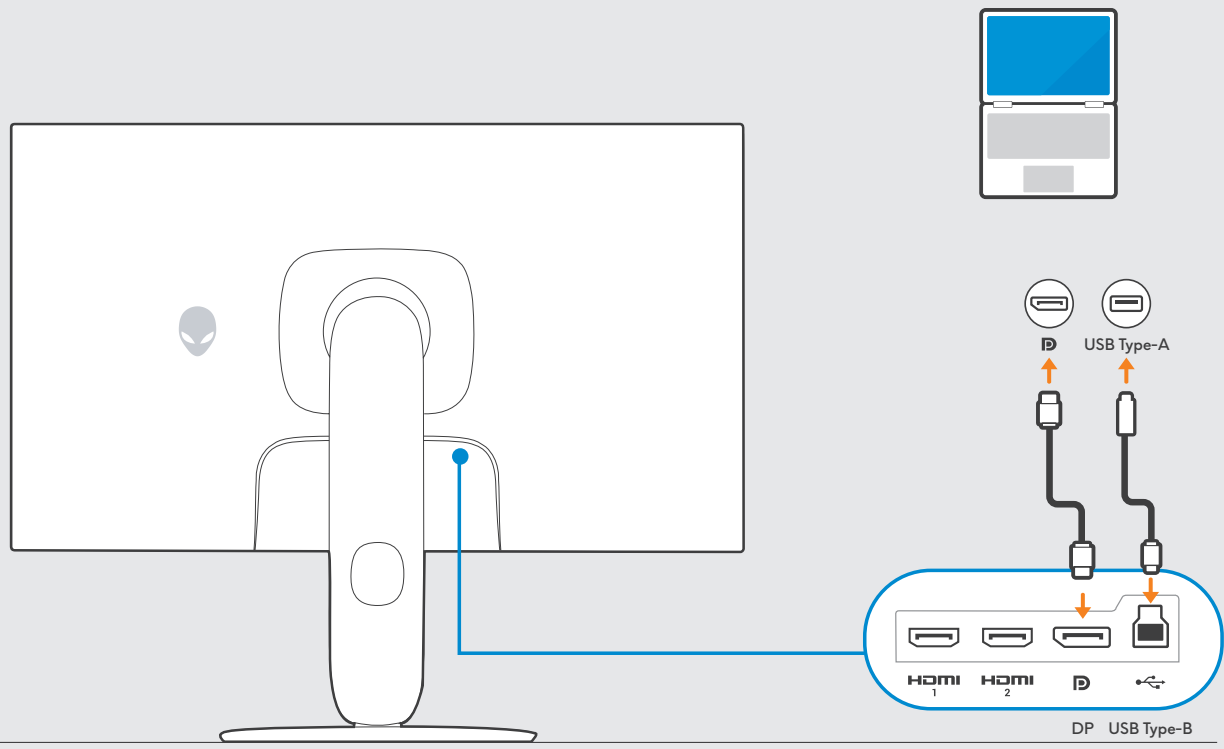

## Alienware 27 280 Hz QD-OLED Gaming-monitor

AW2725D

HDMI

HDMI

USB Type-B

USB Type-A

D

D