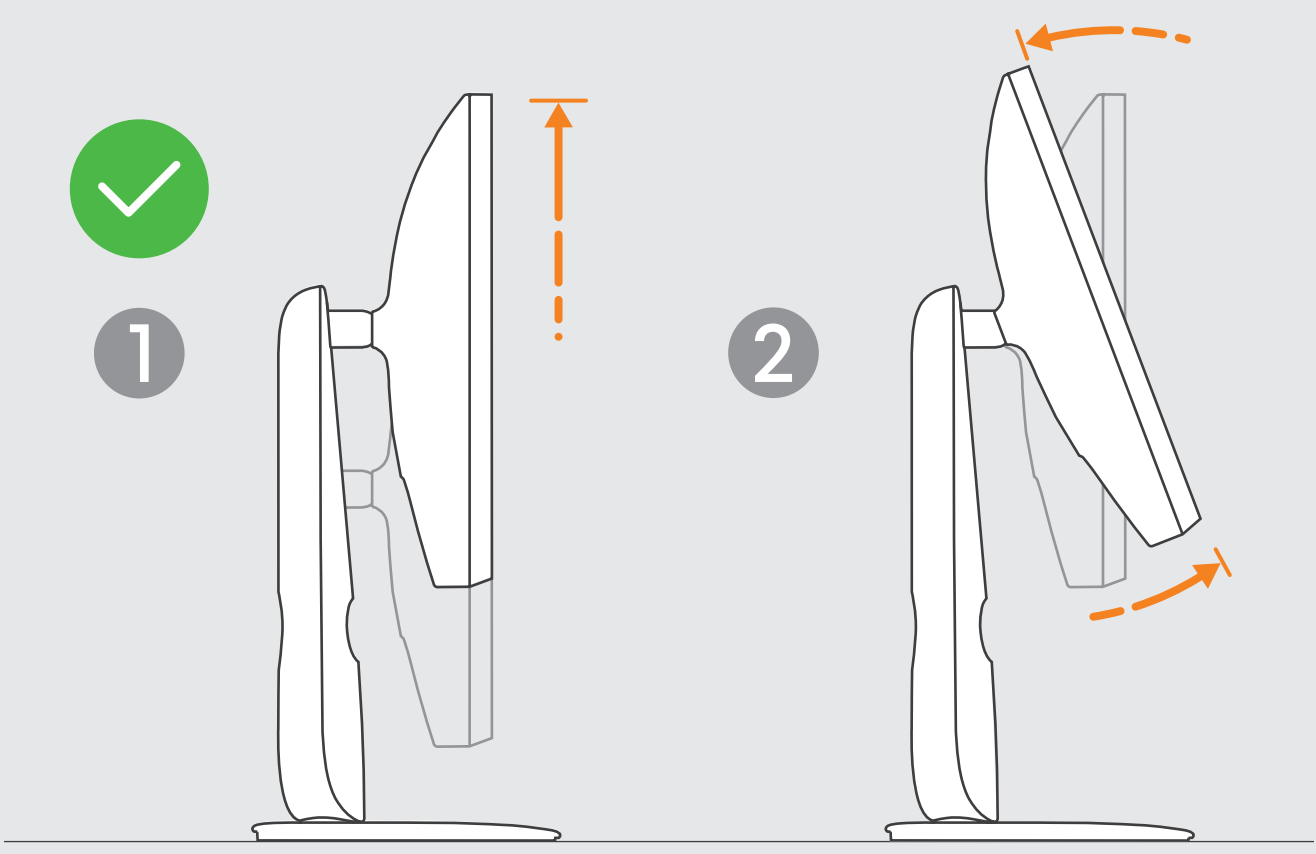

## Alienware 27 280 Hz QD-OLED Gaming-monitor

AW2725D

HDMI

HDMI

USB Type-B

USB Type-A

D

D