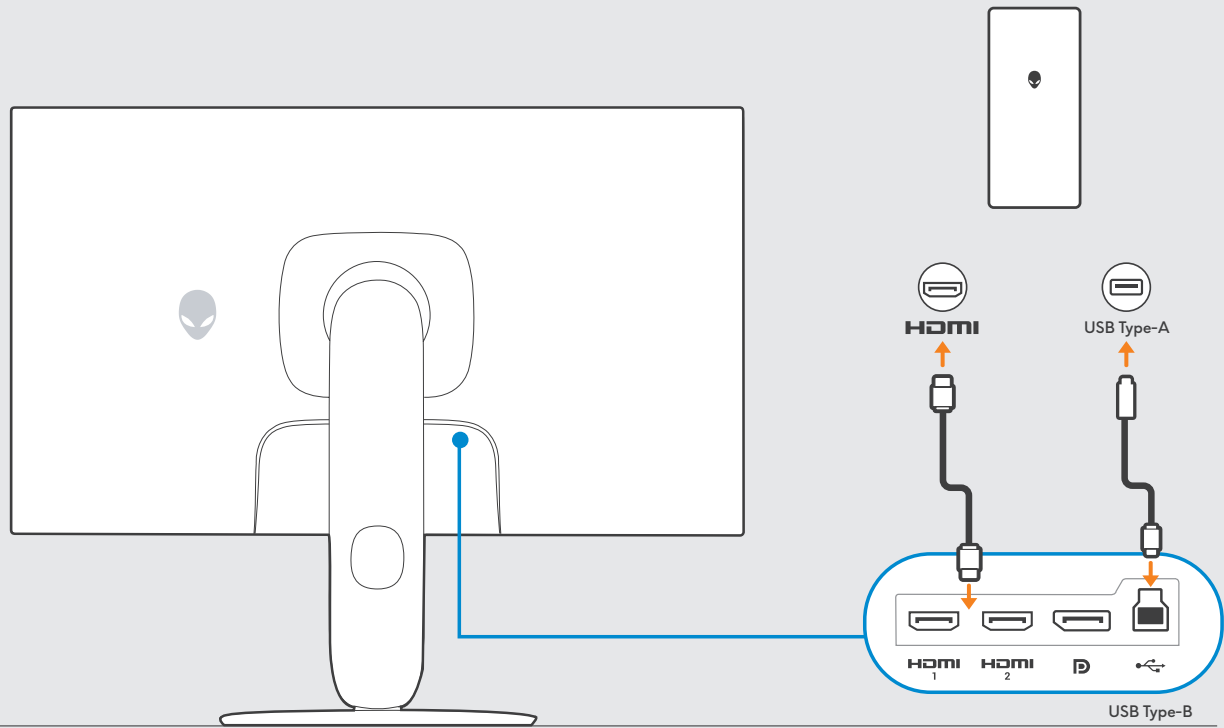

## Alienware 27 280 Hz QD-OLED Gaming-monitor

AW2725D

HDMI

HDMI

USB Type-B

USB Type-A

D

D