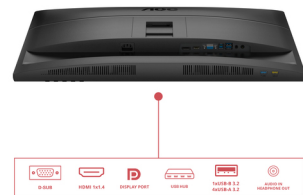

AOC 27E4U computer monitor 68,6 cm (27") 1920 x 1080 Pixels Full HD LED Zwart

Merk : AOC

Artikelcode: 27E4U

Productnaam : 27E4U

Screen size (inch) 27, Panel resolution 1920x1080, Max Refresh rate 120 Hz, Panel type IPS, HDMI HDMI 1.4 x 1, DisplayPort DisplayPort 1.2 x 1, D-SUB (VGA) 1x, Sync technology (VRR) Adaptive Sync

AOC 27E4U computer monitor 68,6 cm (27") 1920 x 1080 Pixels Full HD LED Zwart:

Upgrade je werkplek met de professionele monitor 27E4U 27" FHD

De 27E4U biedt een 27" FHD beeldscherm met een verversingsfrequentie van 120 Hz, die voor sprankelende, vloeiende beelden zorgt en je kijkervaring verbetert. De in Hoogte Aanpasbare Standaard (HAS) garandeert ergonomische flexibiliteit, terwijl tijdens langdurig gebruik in de hardware aangebrachte technologieën, die blauw licht tegengaan, helpen de belasting van je ogen te verminderen. Met Adaptive Sync-technologie voor naadloze prestaties en vijf jaar garantie vormt deze monitor een praktische en betrouwbare aanvulling voor iedere werkplek.