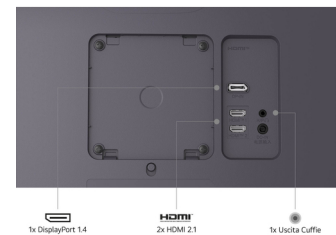

## LG 34G600A-B computer monitor 86,4 cm (34") 3440 x 1440 Pixels Wide Quad HD LCD Zwart

Merk : LG

Artikelcode: 34G600A-B.AEU

Productnaam : 34G600A-B

LG 34G600A-B. Beeldscherm diagonaal: 86,4 cm (34"), Resolutie: 3440 x 1440 Pixels, HD type: Wide Quad HD, Display technologie: LCD, Responstijd: 5 ms, Oorspronkelijke beeldverhouding: 21:9, Kijkhoek, horizontaal: 178°, Kijkhoek, verticaal: 178°. Ingebouwde luidsprekers. VESA-montage, In hoogte verstelbaar. Kleur van het product: Zwart