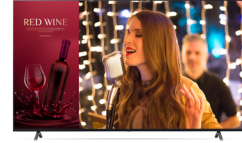

## LG 75UN640S Digitale signage flatscreen 190,5 cm (75") LCD Wifi 330 cd/m<sup>2</sup> 4K Ultra HD Blauw WebOS

Merk : LG

Artikelcode: 75UN640S0LD.AEU

Productnaam : 75UN640S

LG 75UN640S. Productontwerp: Digitale signage flatscreen. Beeldscherm diagonaal: 190,5 cm (75"), Display technologie: LCD, Resolutie: 3840 x 2160 Pixels, Helderheid: 330 cd/m<sup>2</sup>, HD type: 4K Ultra HD. Wifi. Inclusief besturingssysteem: WebOS. Kleur van het product: Blauw