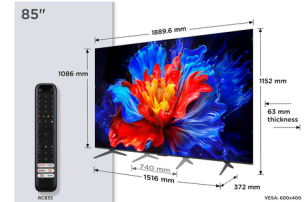

TCL P8K 85P8K tv 2,16 m (85") 4K Ultra HD Smart TV Wifi Metallic 450 cd/m²

Merk : TCL

Productfamilie: P8K

Artikelcode: 85P8K

Productnaam : 85P8K

TCL P8K 85P8K. Beeldscherm diagonaal: 2,16 m (85"), Resolutie: 3840 x 2160 Pixels, HD type: 4K Ultra HD, Display technologie: QLED, Beeldscherm vorm: Flat. Smart TV. Motion interpolation technologie: PPI (Picture Performance Index) 3700, Helderheid: 450 cd/m², Oorspronkelijke beeldverhouding: 16:9. Formaat digitaal signaal: DVB-C, DVB-S2, DVB-T2. Wifi, Ethernet LAN. Kleur van het product: Metallic